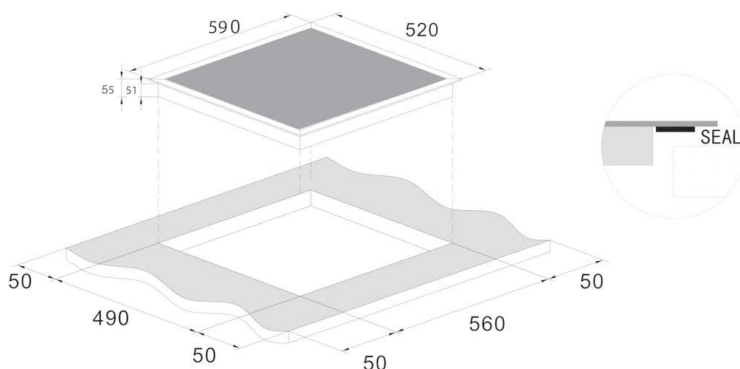

## ZONE DE CUISSON

Nb de foyers induction :	3
Dimension AVG (cm) :	18
Puissance AVG (W) :	2000/ (B) 2600
Dimension ARG (cm) :	18
Puissance ARG (W) :	1500/ (B) 2000
Dimension AVD (cm) :	28
Puissance AVD (W) :	2300/(B) 3000

## DIMENSIONS

Encastrement (cm) :	56 x 49
---------------------	---------